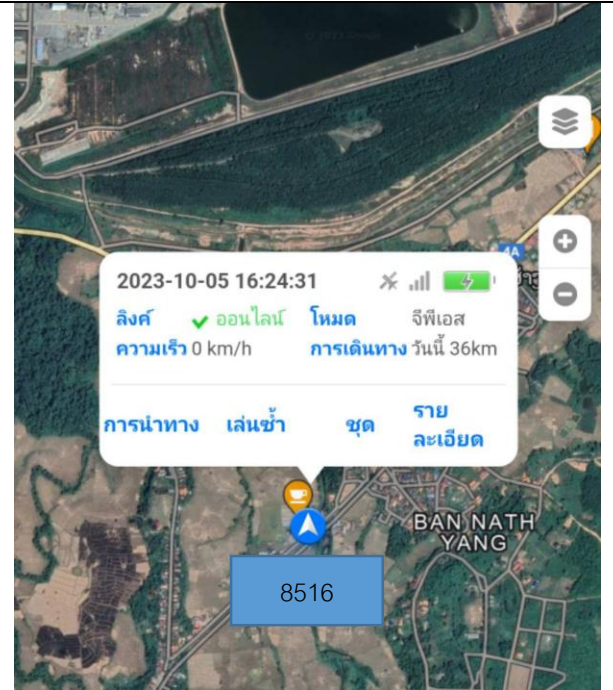

Daily Report

แผนก Store

1. สรุปการใช้รถประจำวัน

สรุปการใช้รถ 8516 36km

สรุปการใช้รถ 3145 8km

2. เปลี่ยนน้ำมันเครื่องรถ

เปลี่ยนน้ำมันเครื่อง 2956 600,000กิโล