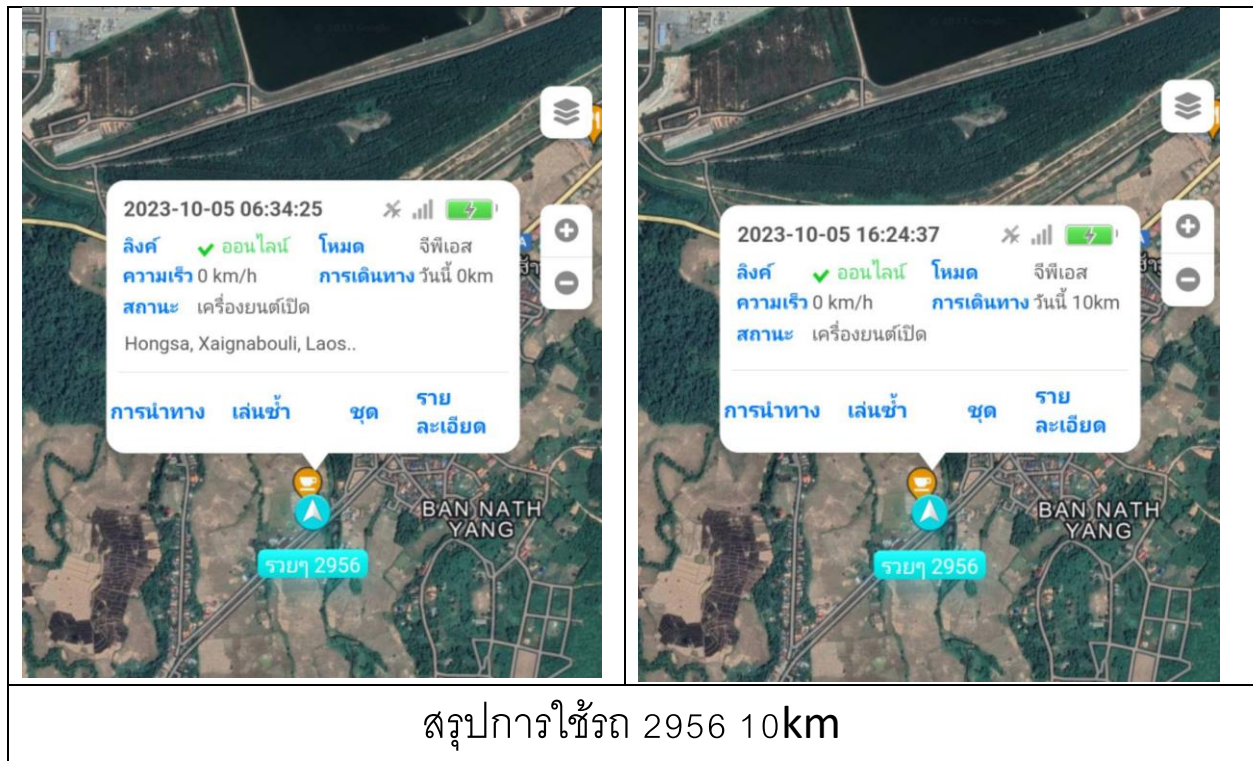

Daily Report

แผนก Store

1. สรุปการใช้รถประจำวัน

สรุปการใช้รถ 8516 36km

สรุปการใช้รถ 3145 8km

2. เปลี่ยนน้ำมันเครื่องรถ

เปลี่ยนน้ำมันเครื่อง 2956 600,000กิโล