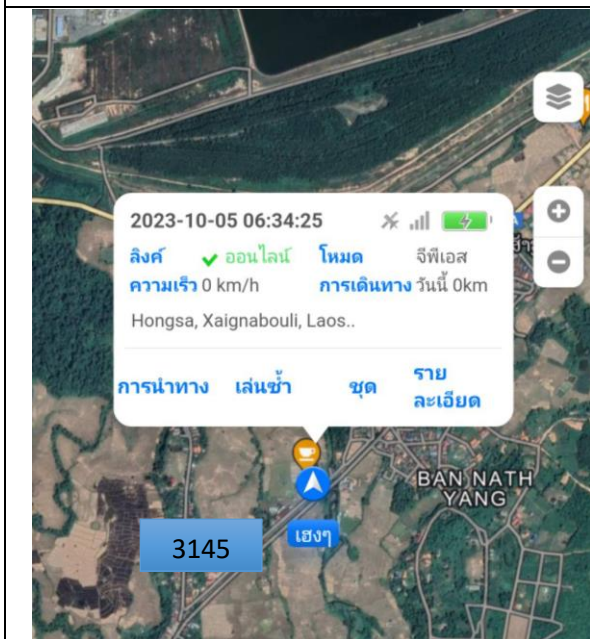

Daily Report

แผนก Store

1. สรุปการใช้รถประจำวัน

สรุปการใช้รถ 8516 36km

สรุปการใช้รถ 3145 8km

2. เปลี่ยนน้ำมันเครื่องรถ

เปลี่ยนน้ำมันเครื่อง 2956 600,000กิโล