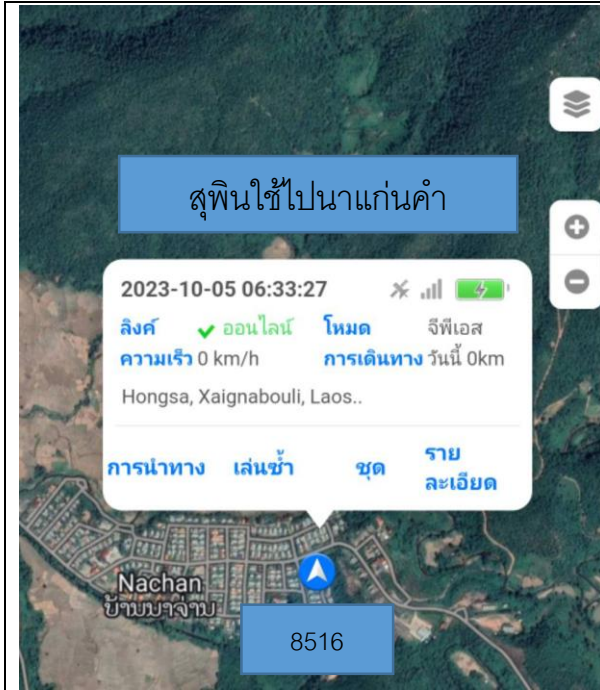

Daily Report

แผนก Store

1. สรุปการใช้รถประจำวัน

สรุปการใช้รถ 8516 36km

สรุปการใช้รถ 3145 8km

2. เปลี่ยนน้ำมันเครื่องรถ

เปลี่ยนน้ำมันเครื่อง 2956 600,000กิโล