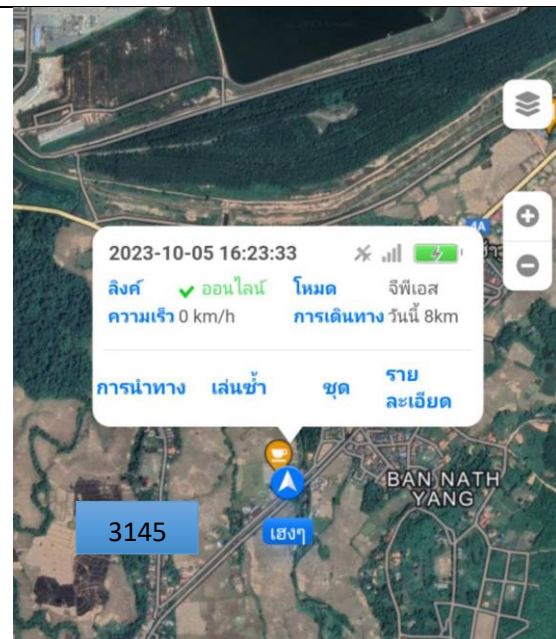

Daily Report

แผนก Store

1. สรุปการใช้รถประจำวัน

สรุปการใช้รถ 8516 36km

สรุปการใช้รถ 3145 8km

2. เปลี่ยนน้ำมันเครื่องรถ

เปลี่ยนน้ำมันเครื่อง 2956 600,000กิโล